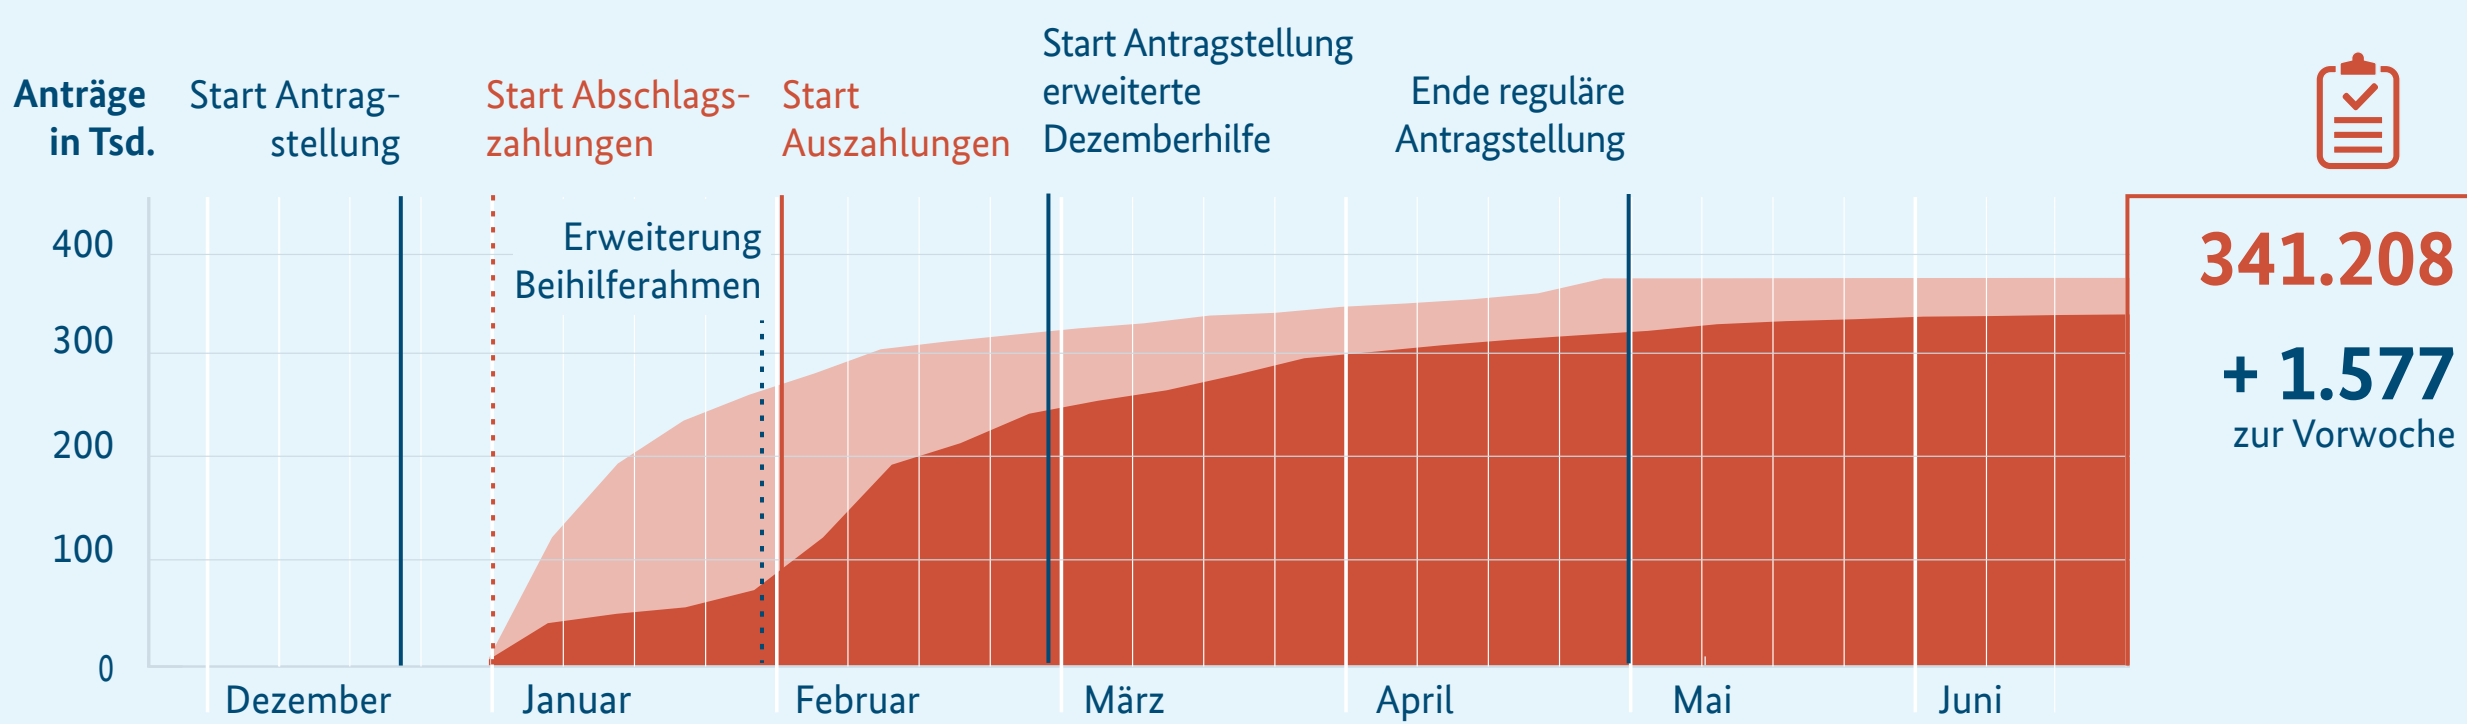

# Großteil der Anträge für Corona-Hilfen ist bewilligt

Stand: 14.06.2021

## Novemberhilfe

**6,00 Mrd. Euro**  
ausgezahlt

**384.039**  
eingegangene Anträge

**360.686**  
bewilligte Anträge

**94%**  
der eingegangenen Anträge bewilligt.

## Dezemberhilfe

**6,43 Mrd. Euro**  
ausgezahlt

**375.837**  
eingegangene Anträge

**341.208**  
bewilligte Anträge

**91%**  
der eingegangenen Anträge bewilligt.

## Überbrückungshilfe III

**10,67 Mrd. Euro**  
ausgezahlt

**261.215**  
eingegangene Anträge

**197.134**  
bewilligte Anträge

**75%**  
der eingegangenen Anträge bewilligt.