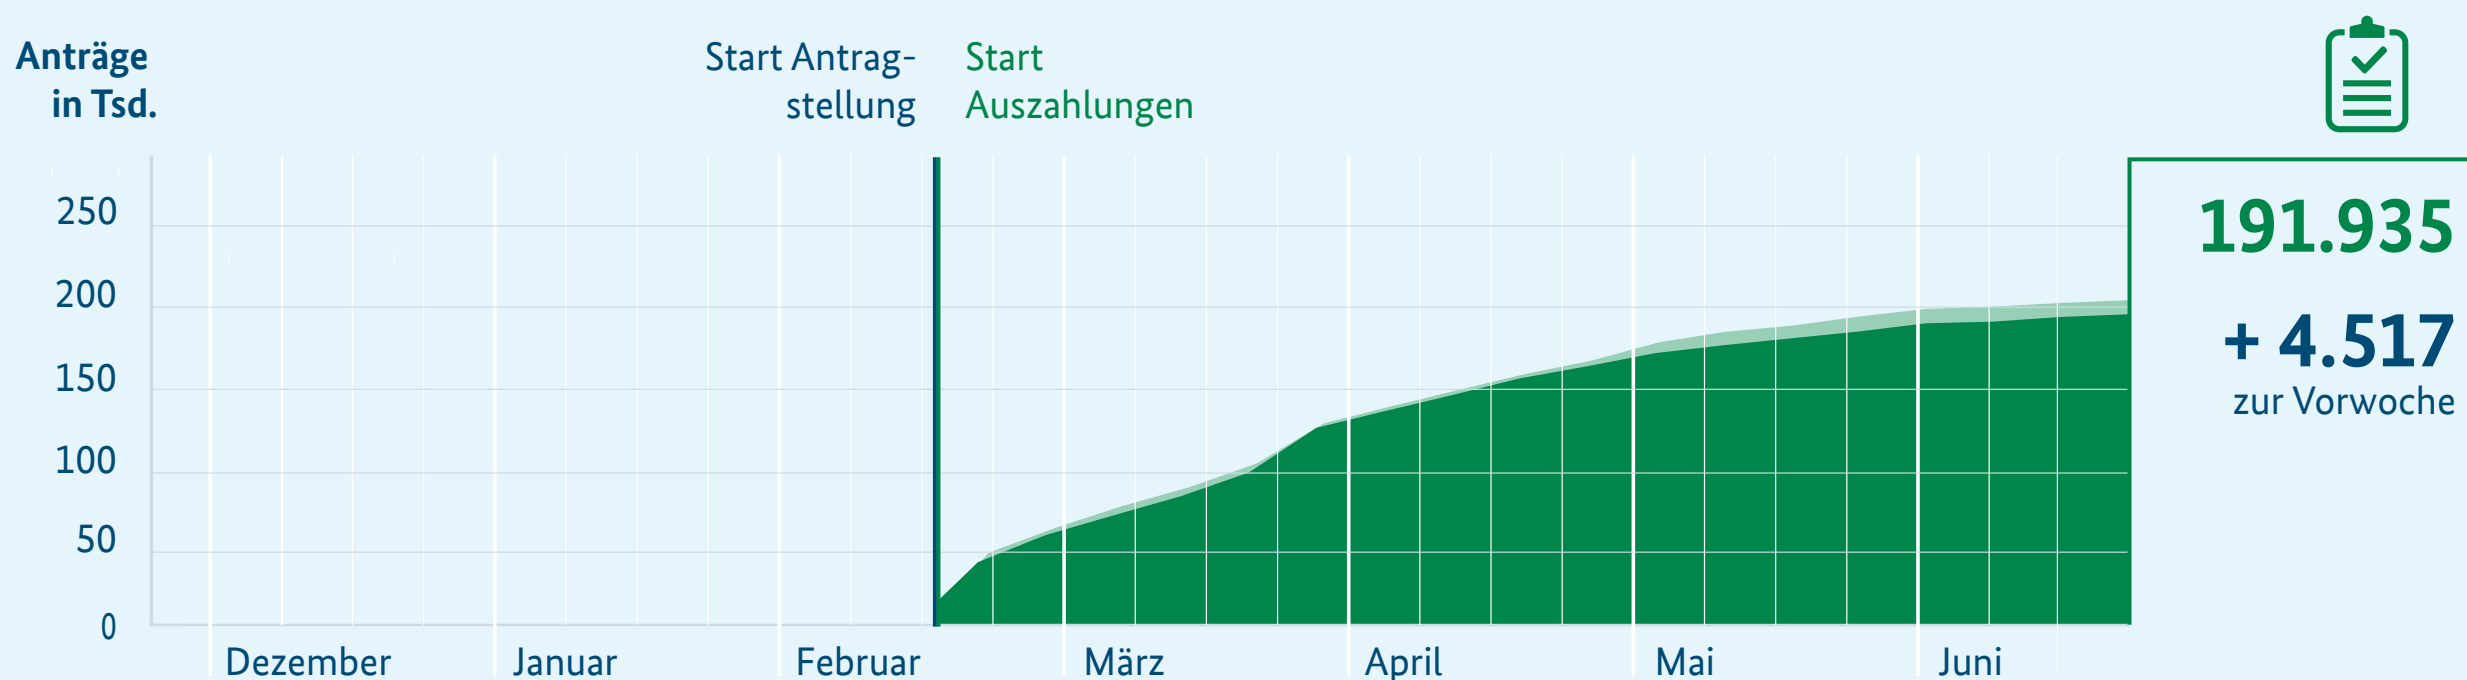

## Novemberhilfe

**6,00 Mrd. Euro**  
ausgezahlt

**384.039**  
eingegangene Anträge

**360.686**  
bewilligte Anträge

**94%**  
der eingegangenen Anträge bewilligt.

## Dezemberhilfe

**6,43 Mrd. Euro**  
ausgezahlt

**375.837**  
eingegangene Anträge

**341.208**  
bewilligte Anträge

**91%**  
der eingegangenen Anträge bewilligt.

## Überbrückungshilfe III

**10,67 Mrd. Euro**  
ausgezahlt

**261.215**  
eingegangene Anträge

**197.134**  
bewilligte Anträge

**75%**  
der eingegangenen Anträge bewilligt.

## Neustarthilfe

**1,17 Mrd. Euro**  
ausgezahlt

**202.644**  
eingegangene Anträge

**191.935**  
bewilligte Anträge

**95%**  
der eingegangenen Anträge bewilligt.

Eingegangen ■ ■ ■ ■

Bewilligt ■ ■ ■ ■

Die Werte geben die Datenerhebung zu einem bestimmten Zeitpunkt des jeweiligen Tages wieder und können Schwankungen unterliegen.