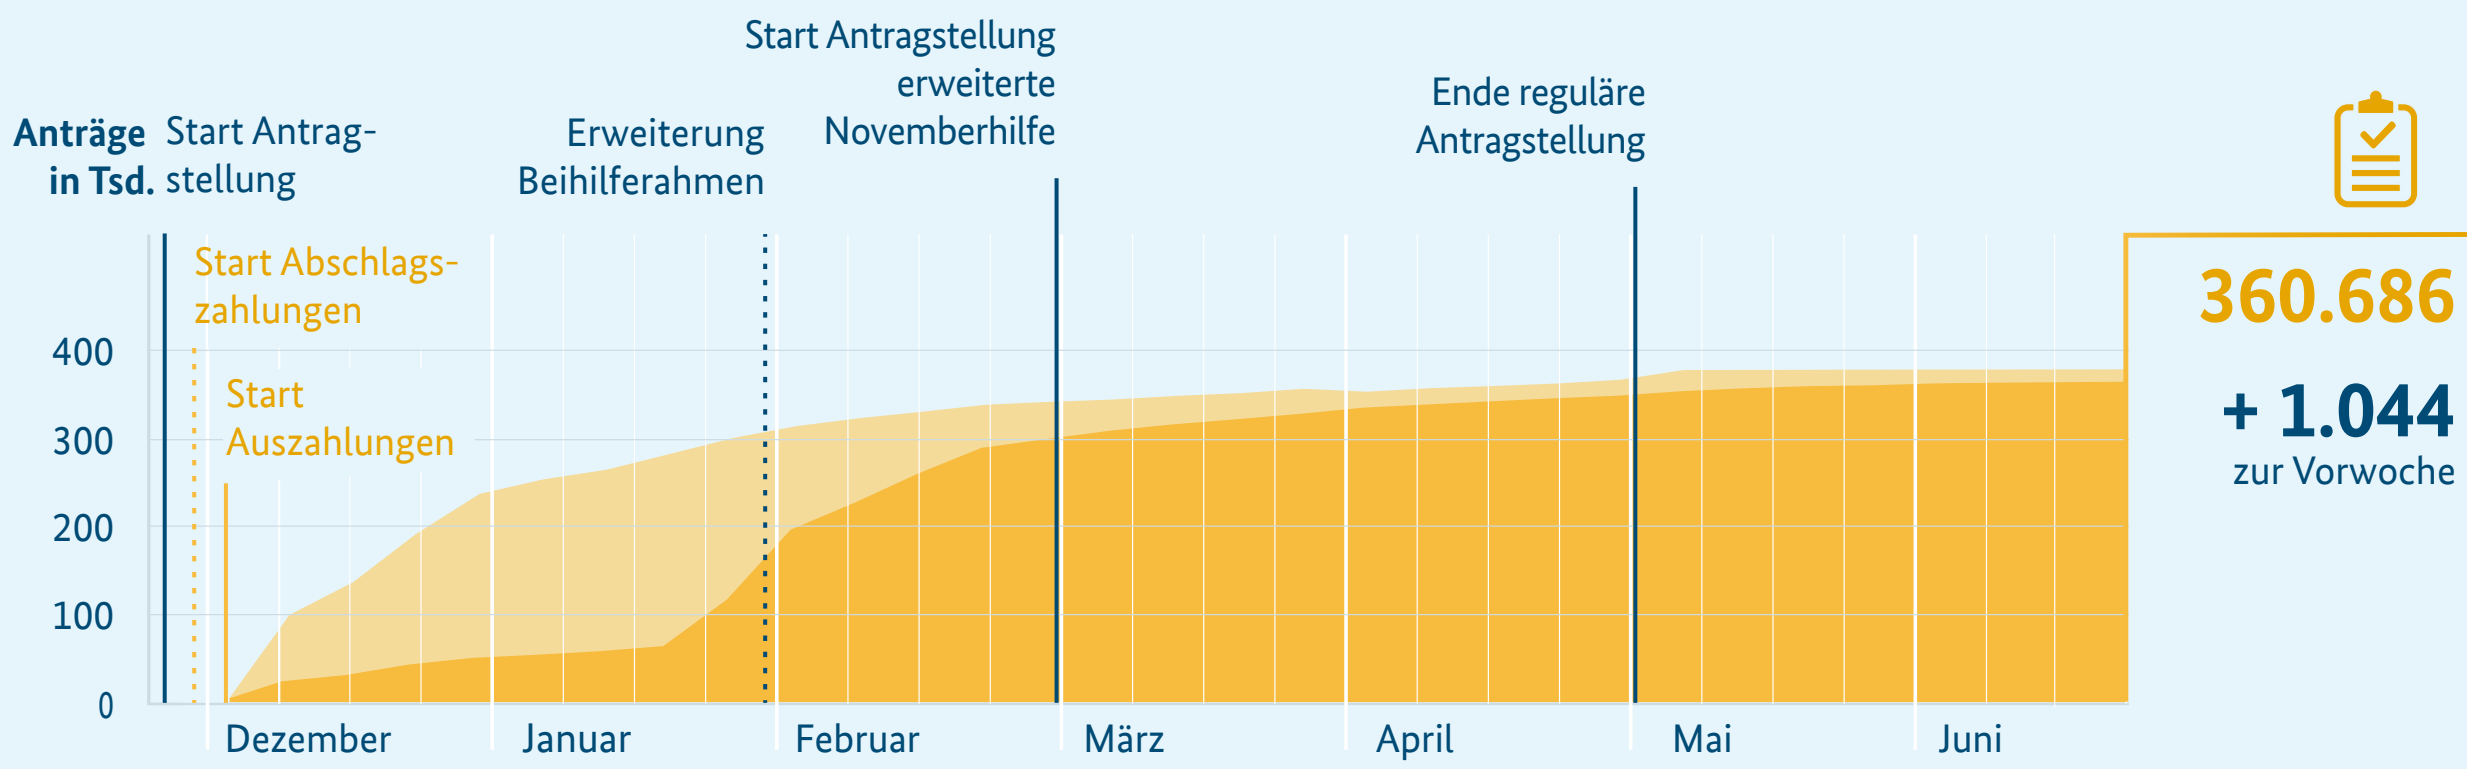

# Großteil der Anträge für Corona-Hilfen ist bewilligt

Stand: 14.06.2021

## Novemberhilfe

**6,00 Mrd. Euro**  
ausgezahlt

**384.039**  
eingegangene Anträge

**360.686**  
bewilligte Anträge

**94%**  
der eingegangenen Anträge bewilligt.

## Dezemberhilfe

**6,43 Mrd. Euro**  
ausgezahlt

**375.837**  
eingegangene Anträge

**341.208**  
bewilligte Anträge

**91%**  
der eingegangenen Anträge bewilligt.

## Überbrückungshilfe III

**10,67 Mrd. Euro**  
ausgezahlt

**261.215**  
eingegangene Anträge

**197.134**  
bewilligte Anträge

**75%**  
der eingegangenen Anträge bewilligt.