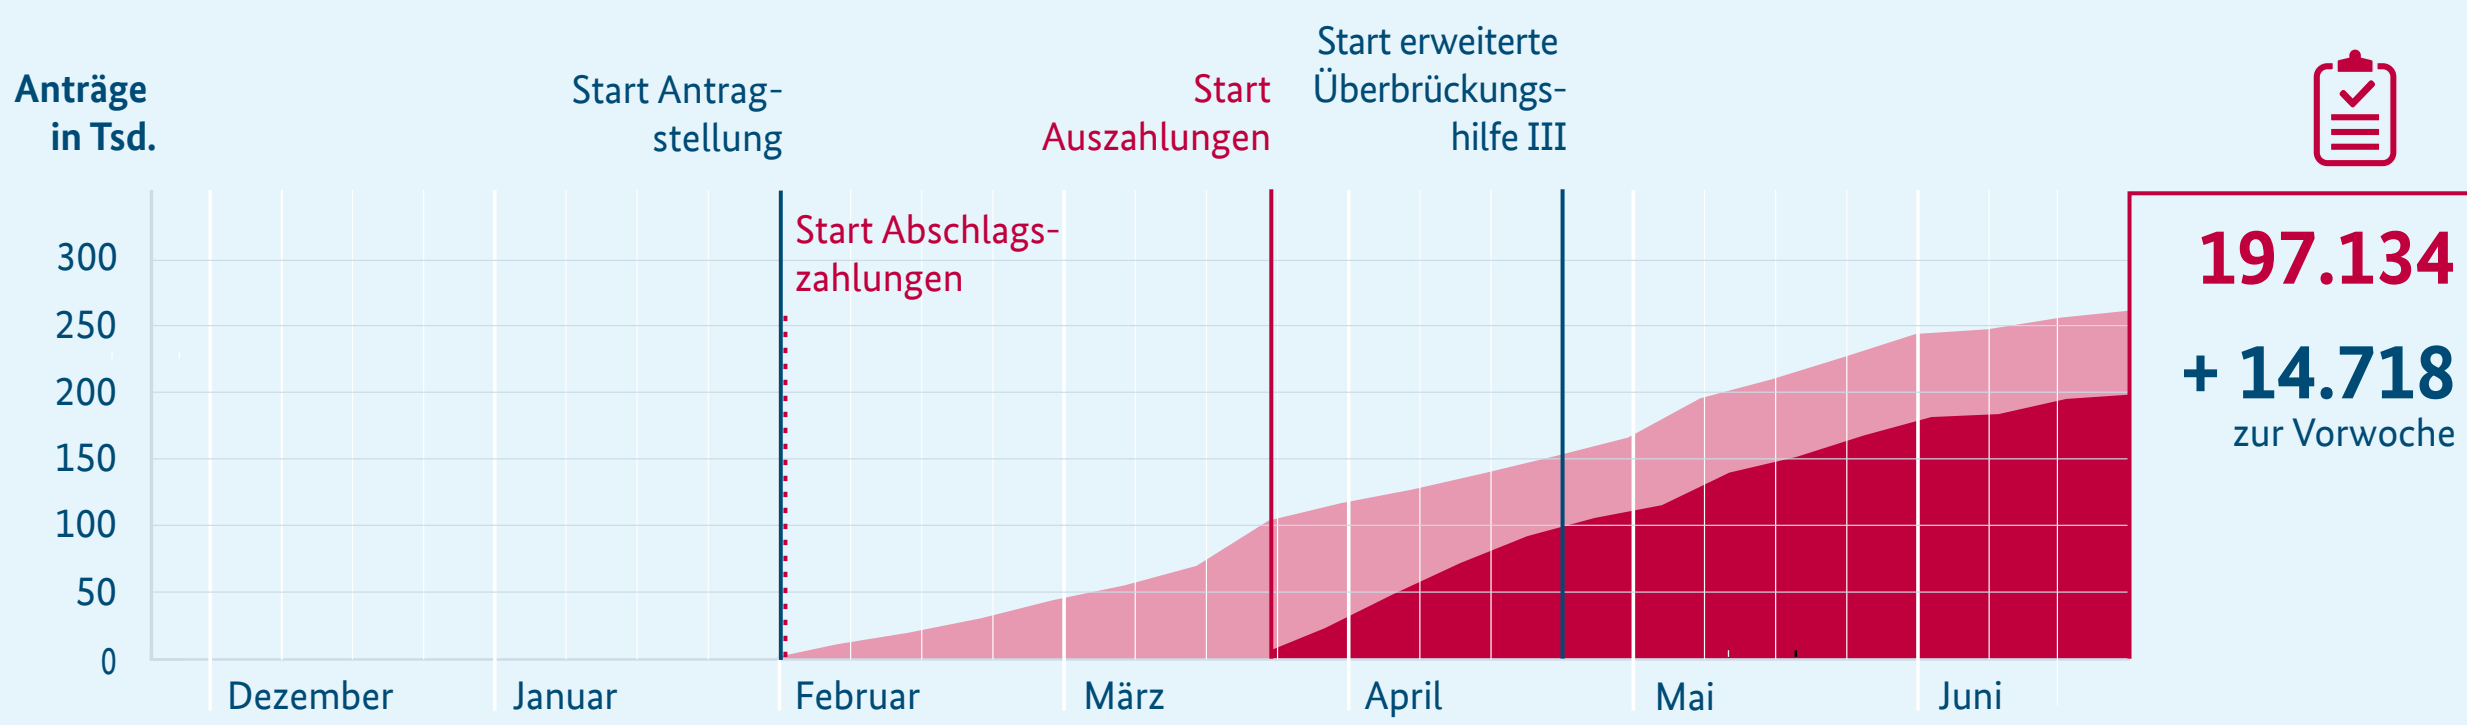

## Novemberhilfe

**6,00 Mrd. Euro**  
ausgezahlt

**384.039**  
eingegangene Anträge

**360.686**  
bewilligte Anträge

**94%**  
der eingegangenen Anträge bewilligt.

## Dezemberhilfe

**6,43 Mrd. Euro**  
ausgezahlt

**375.837**  
eingegangene Anträge

**341.208**  
bewilligte Anträge

**91%**  
der eingegangenen Anträge bewilligt.

## Überbrückungshilfe III

**10,67 Mrd. Euro**  
ausgezahlt

**261.215**  
eingegangene Anträge

**197.134**  
bewilligte Anträge

**75%**  
der eingegangenen Anträge bewilligt.

## Neustarthilfe

**1,17 Mrd. Euro**  
ausgezahlt

**202.644**  
eingegangene Anträge

**191.935**  
bewilligte Anträge

**95%**  
der eingegangenen Anträge bewilligt.

Eingegangen ■ ■ ■ ■

Bewilligt ■ ■ ■ ■

Die Werte geben die Datenerhebung zu einem bestimmten Zeitpunkt des jeweiligen Tages wieder und können Schwankungen unterliegen.