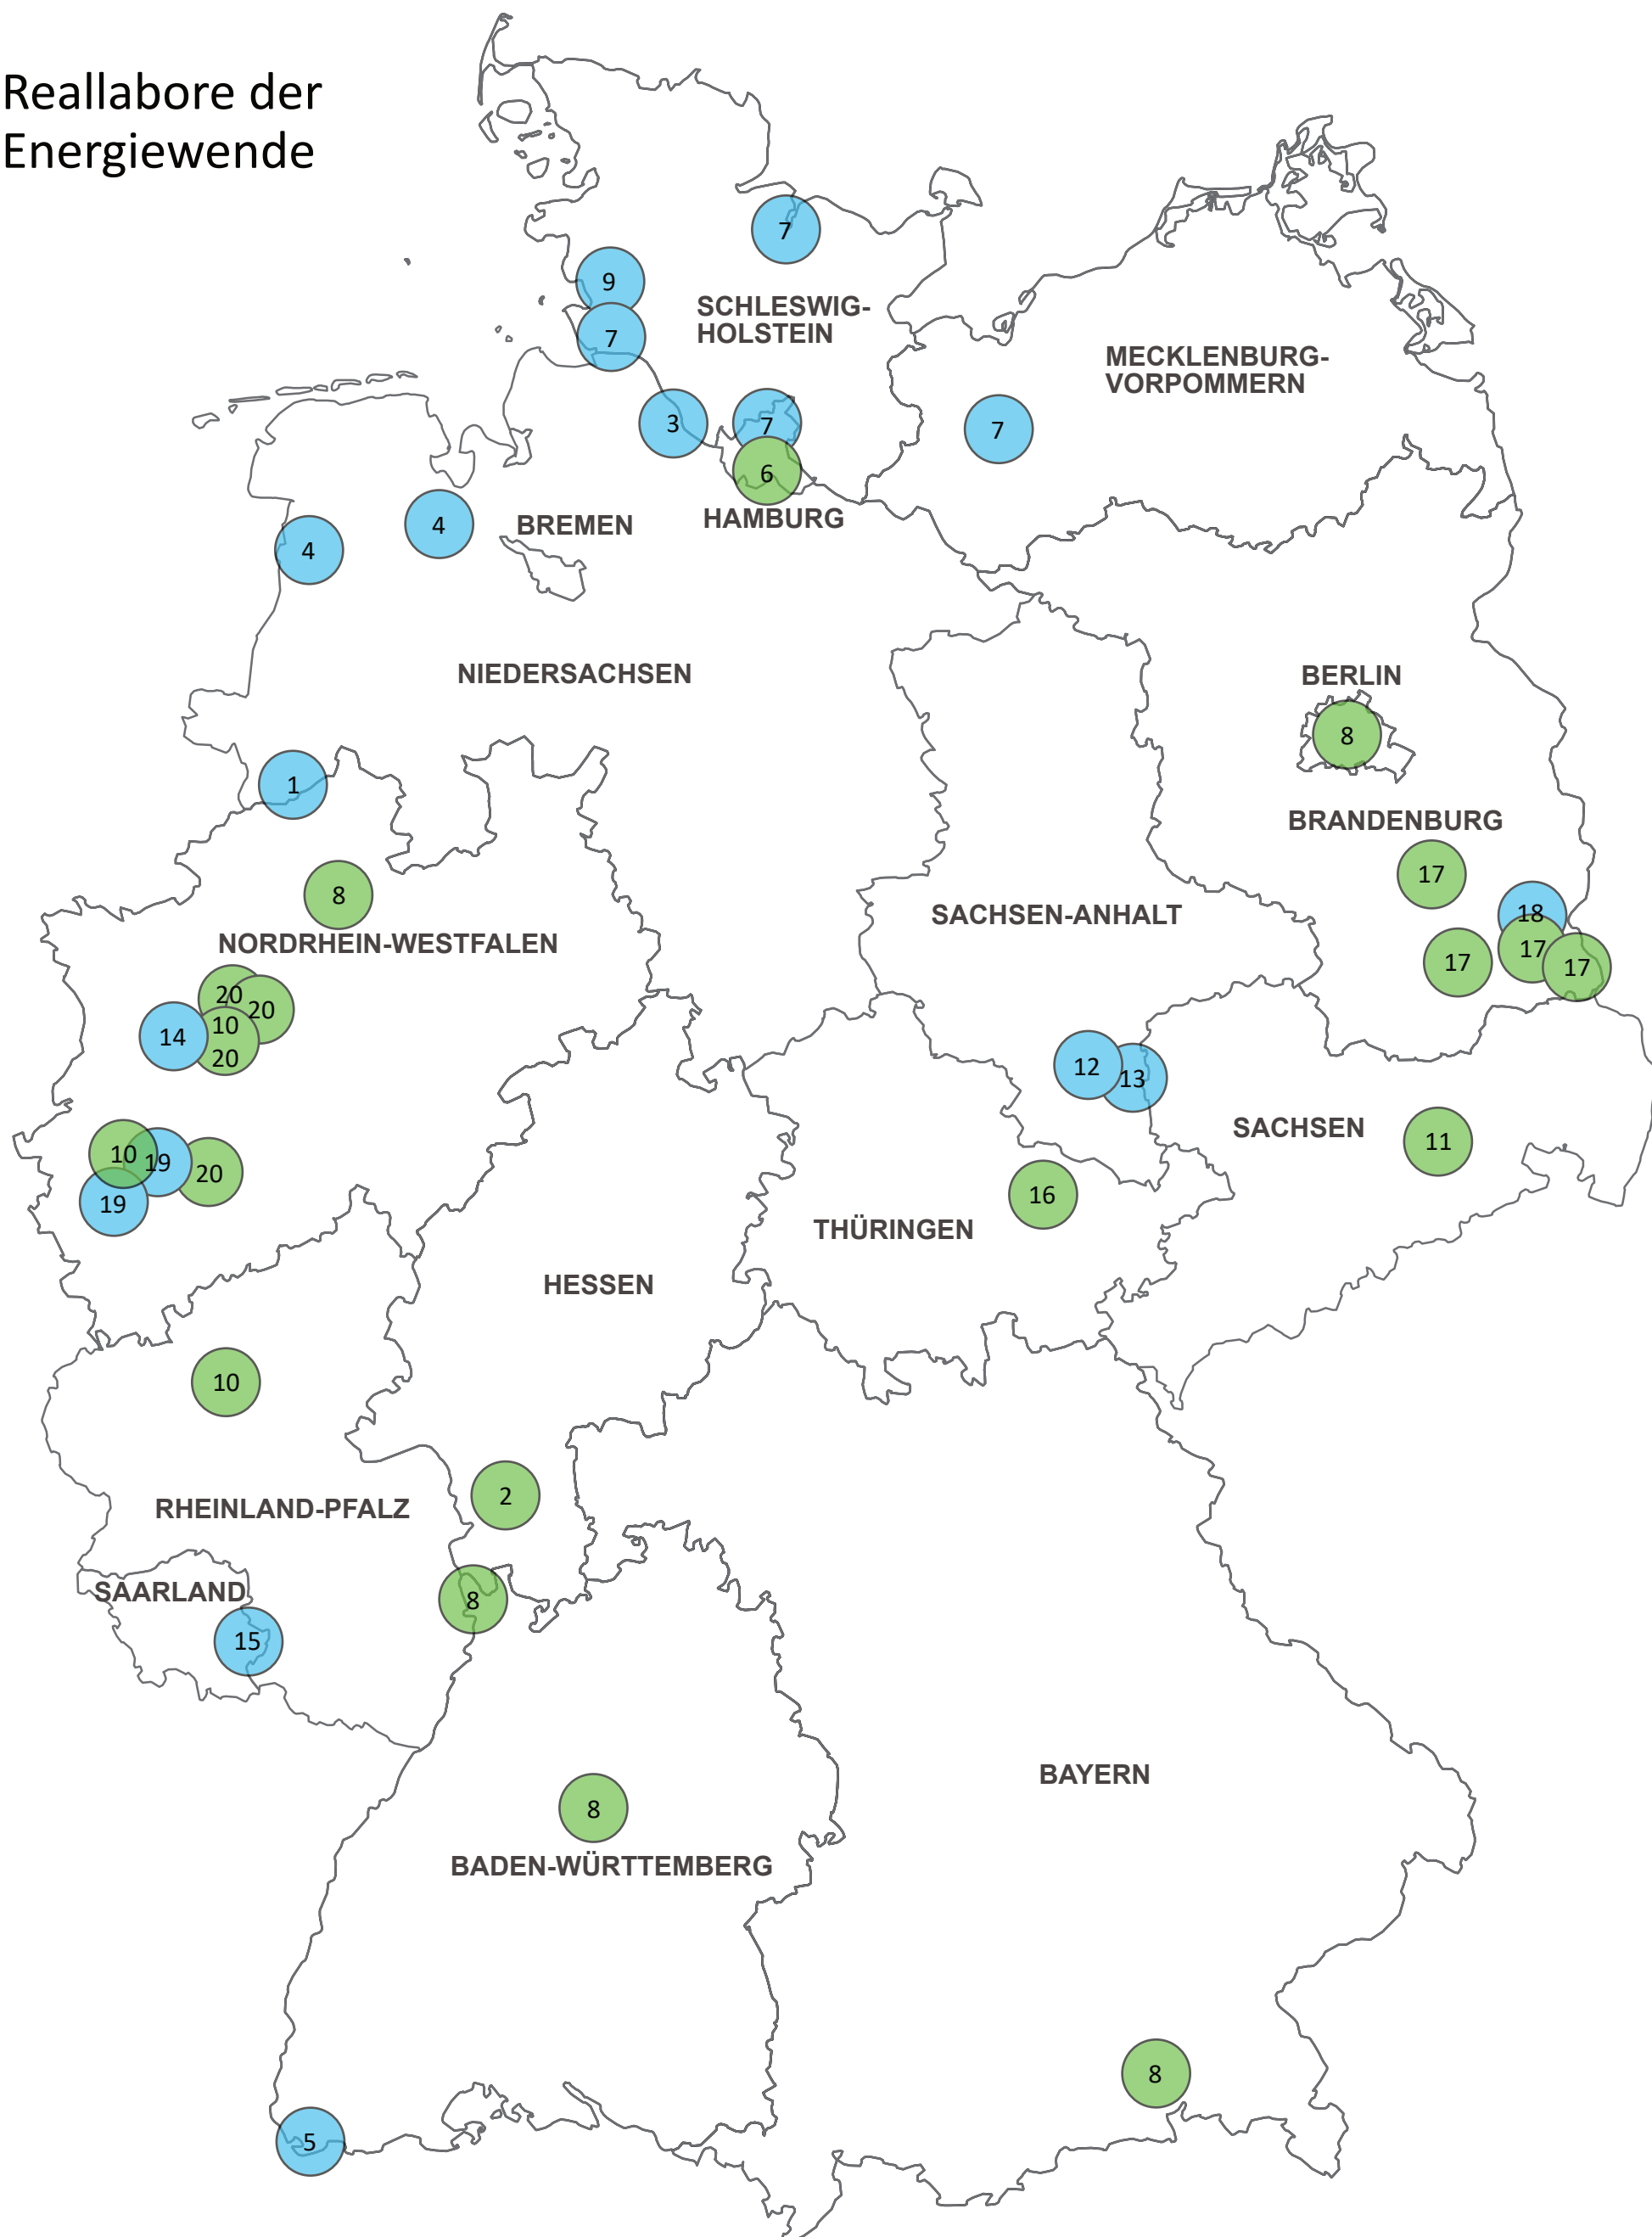

Reallabore der Energiewende

Reallabore außerhalb der Strukturwandelregionen

- 1 CCU P2C Salzbergen
- 2 DELTA
- 3 DOW Stade – Green MeOH
- 4 Element Eins
- 5 H2 Whylen
- 6 IW3
- 7 Norddeutsches Reallabor
- 8 Reallabor GWP
- 9 ReWest100
- 10 SmartQuart

Reallabore innerhalb der Strukturwandelregionen

- 11 CityImpuls DD
- 12 EnergieparkBL
- 13 GreenHydroChem
- 14 H2Stahl
- 15 HydroHub Fenne
- 16 JenErgieReal
- 17 Reallabor Lausitz
- 18 RefLau
- 19 StoreToPower
- 20 TransUrbanNRW

Legende

- Wasserstoff- und Energiespeichertechnologien
- Energieoptimierte Quartiere