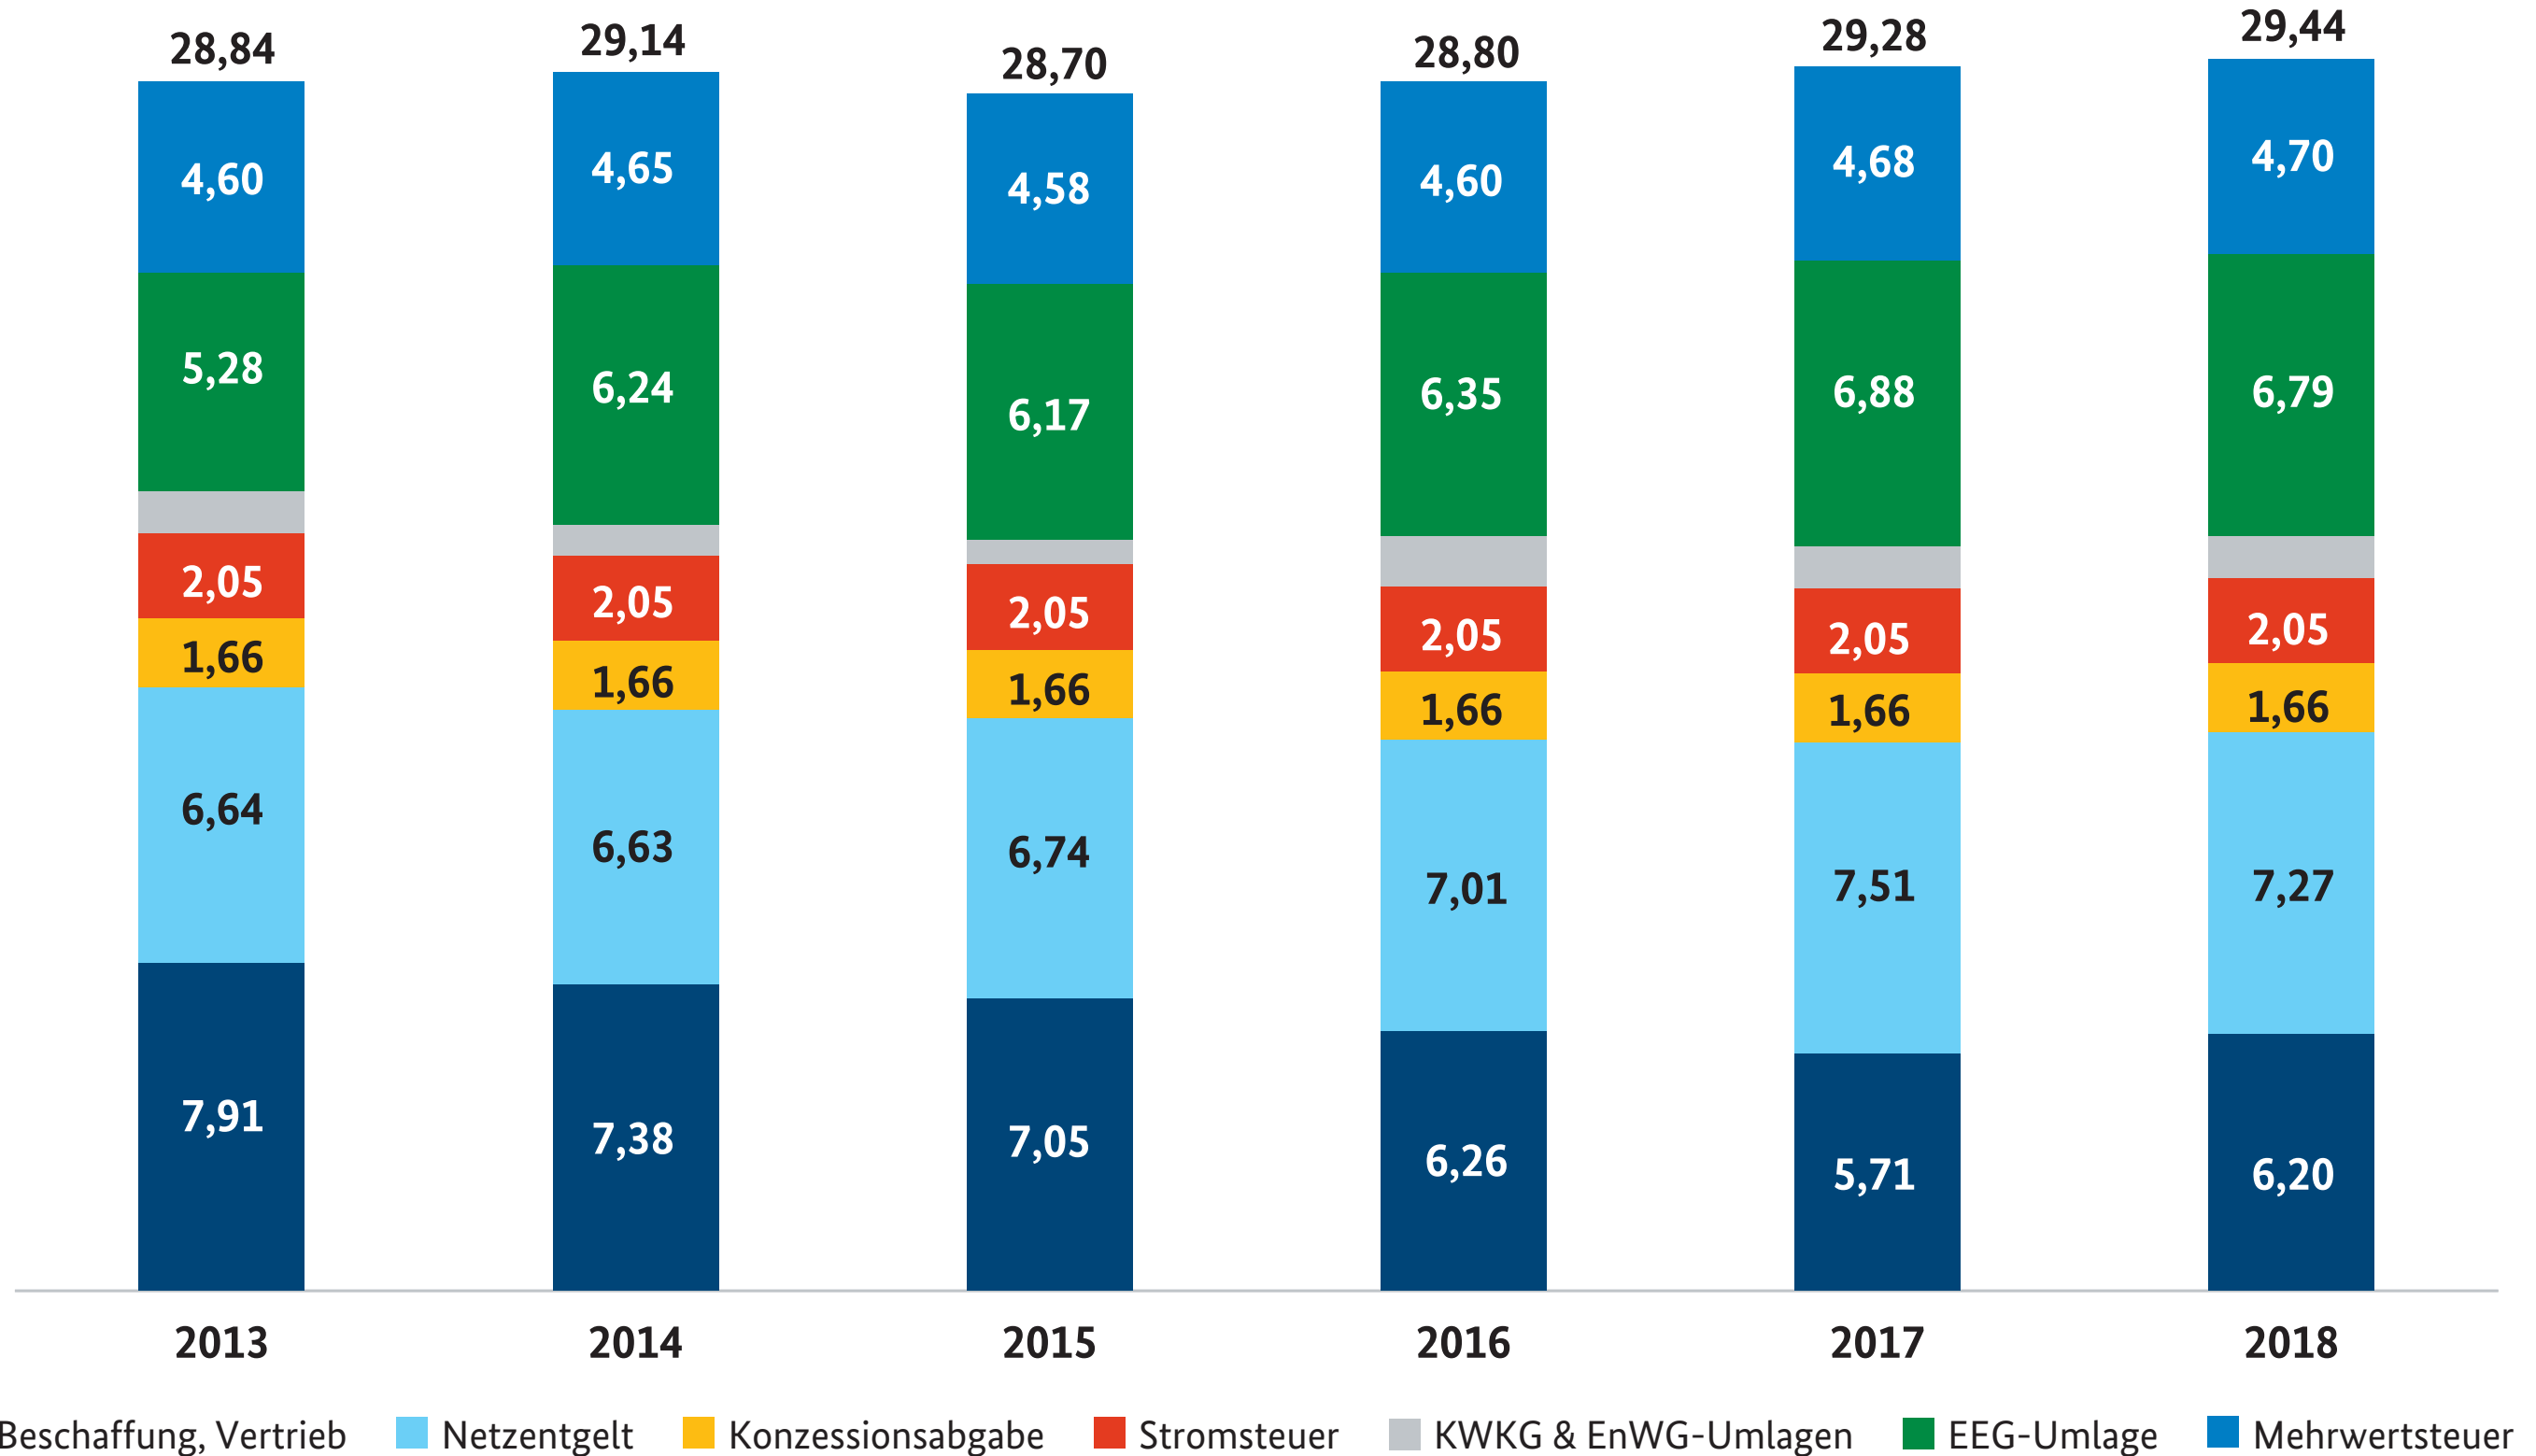

# Durchschnittlicher Strompreis für einen Haushalt in Cent/kWh (Jahresverbrauch: 3.500 kWh)

Quelle: BMWi; Datenbasis: BDEW Strompreisanalyse, Mai 2018