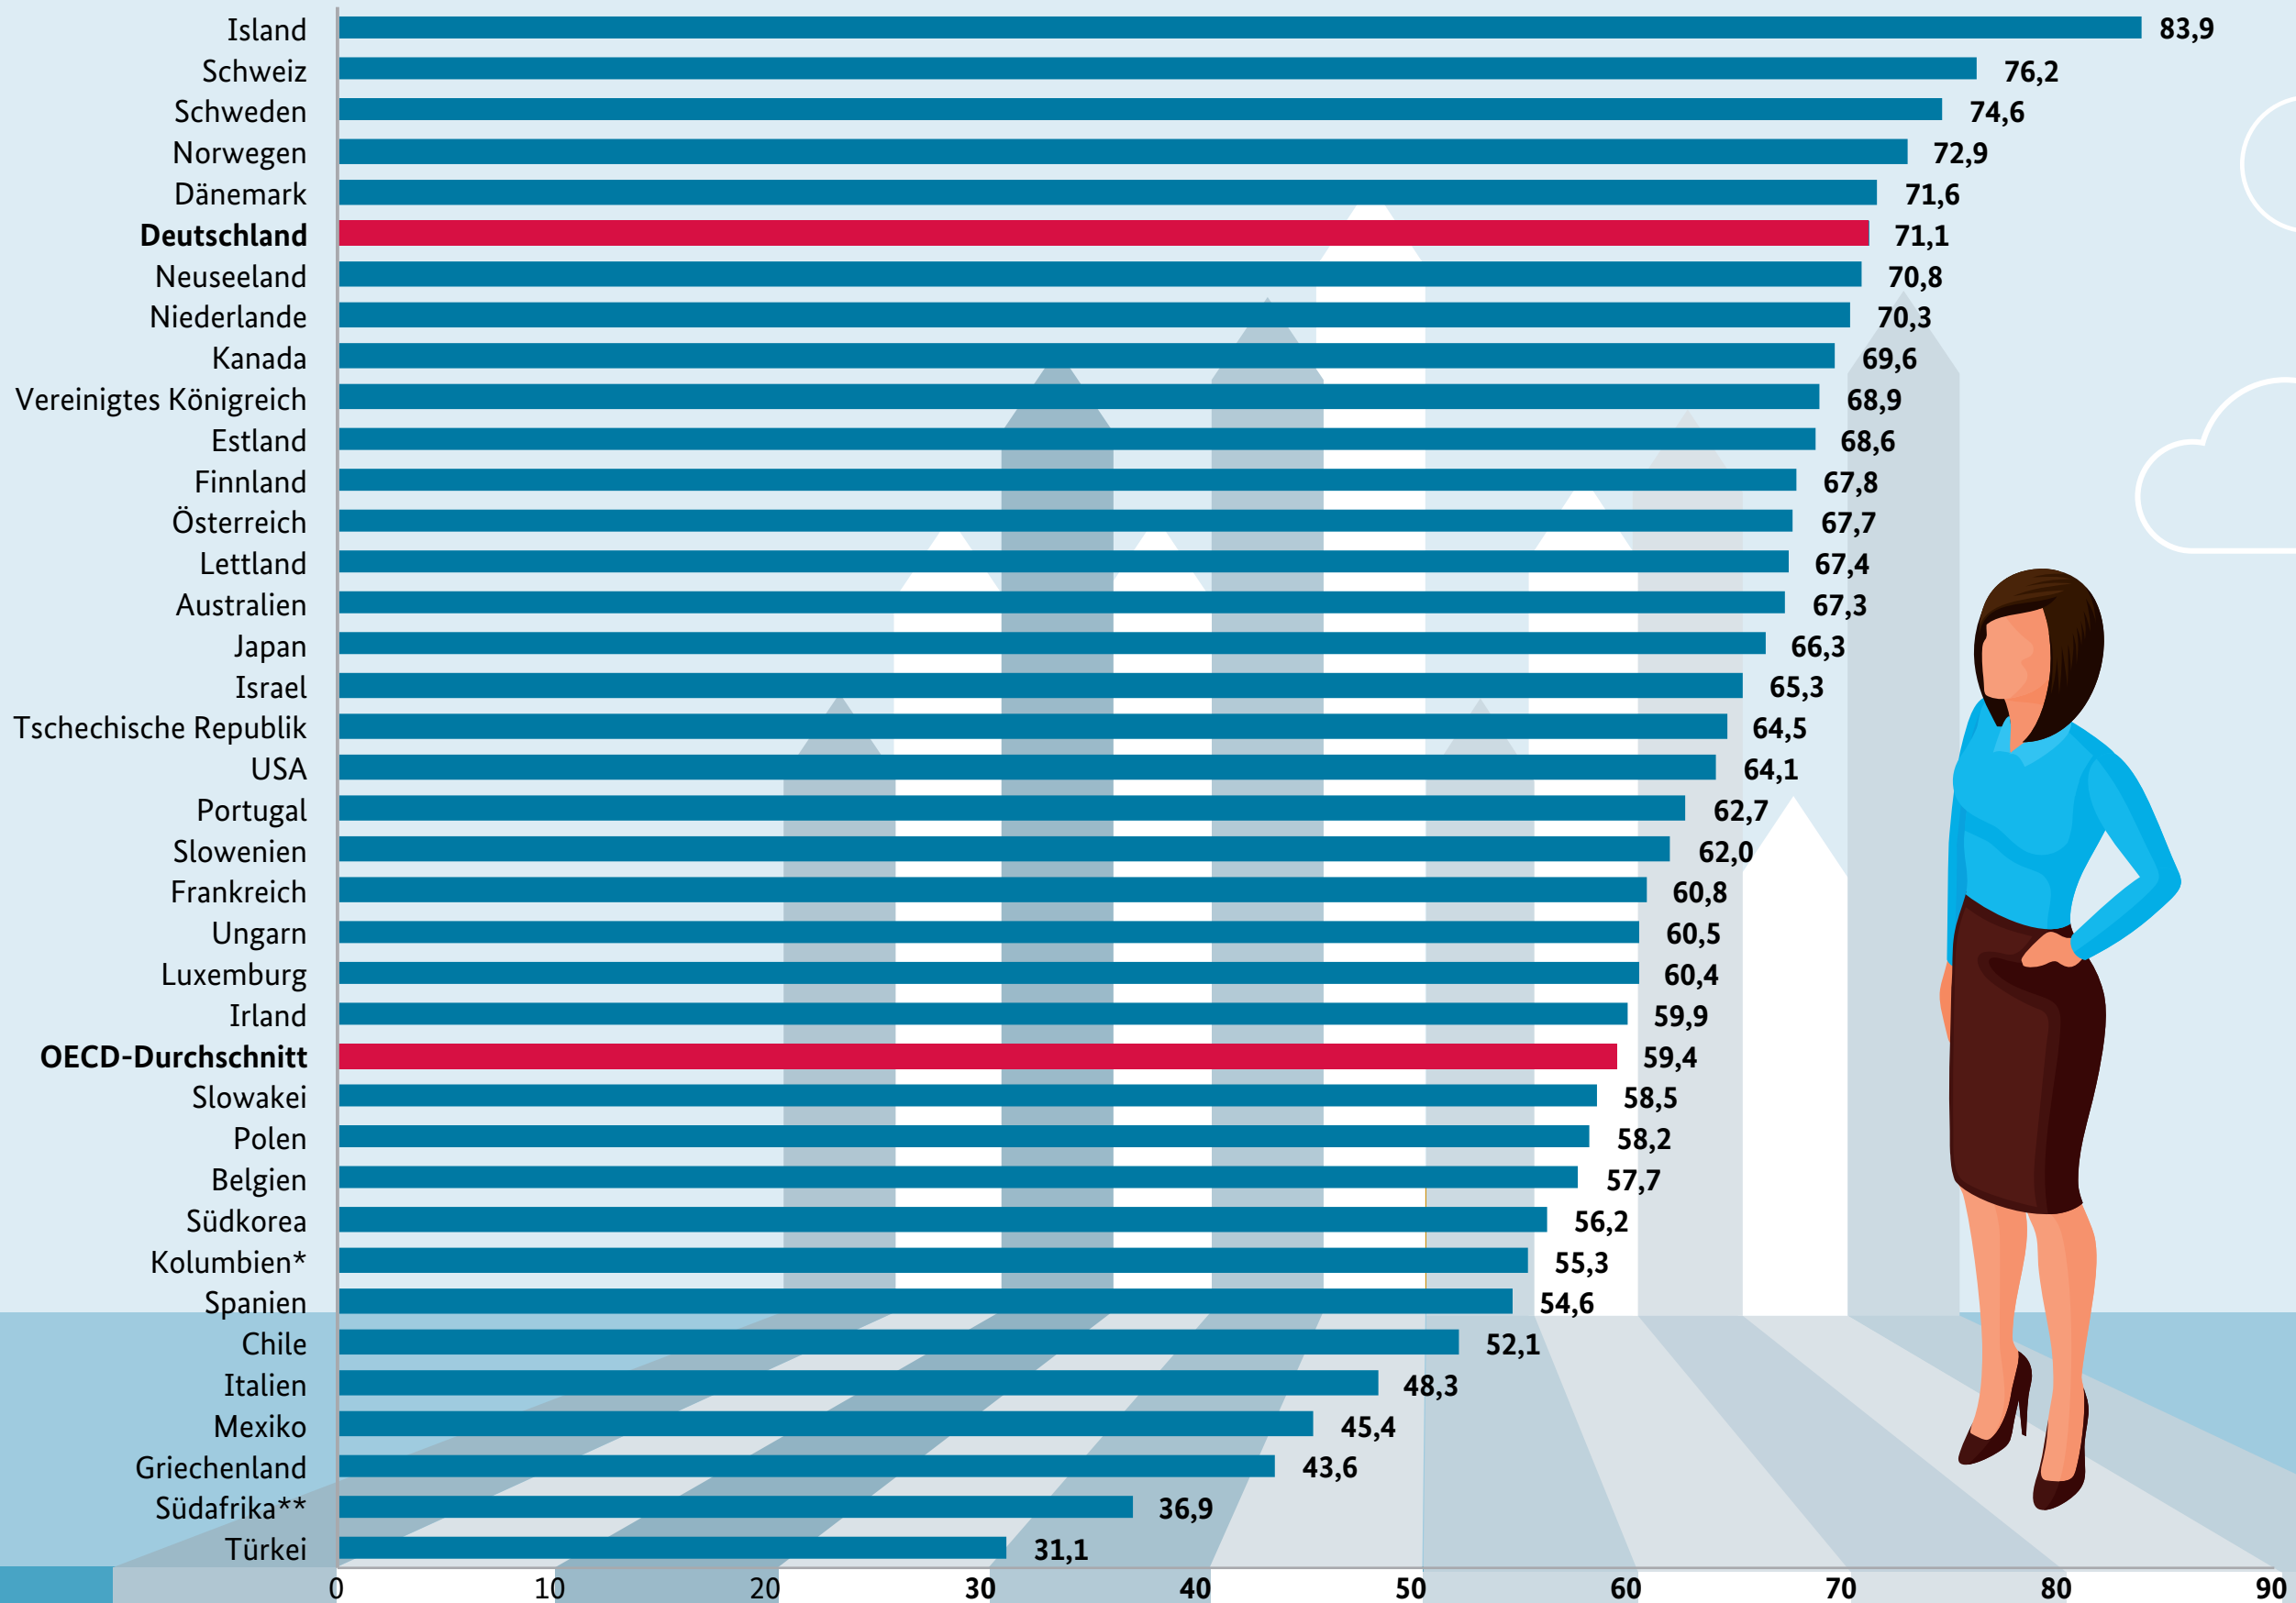

Beschäftigungsquote von Frauen im internationalen Vergleich

Anteil der erwerbstätigen Frauen an der arbeitsfähigen weiblichen Gesamtbevölkerung (im Alter von 15 bis 64 Jahren)

* OECD-Beitrittskandidat; ** kein OECD-Mitglied
Quelle: OECD Employment Database 2017